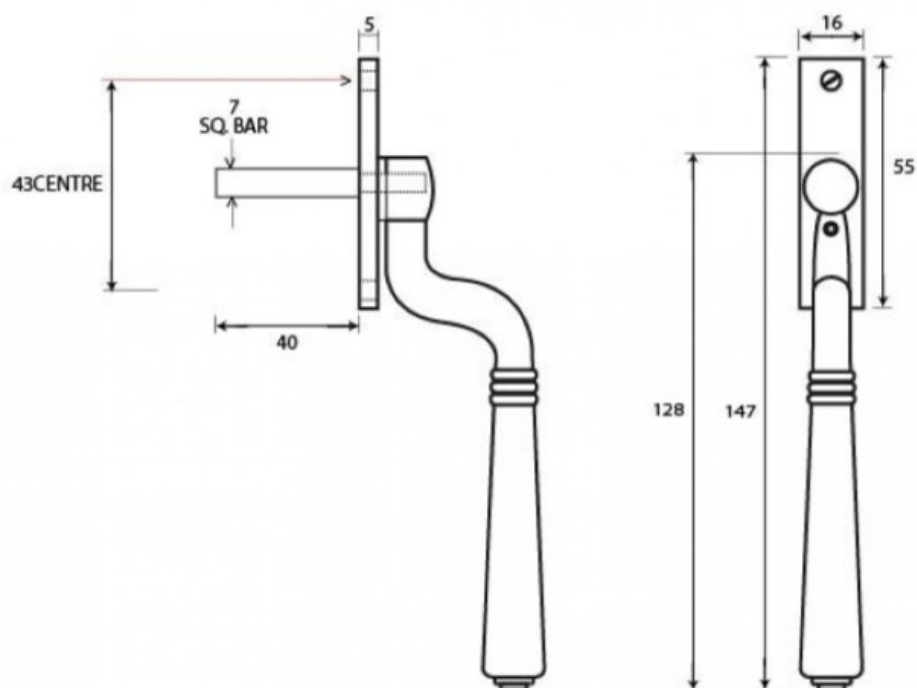

### Product Images

### Description

- Teardrop Espagnolette Window Fastener

### Dimensions