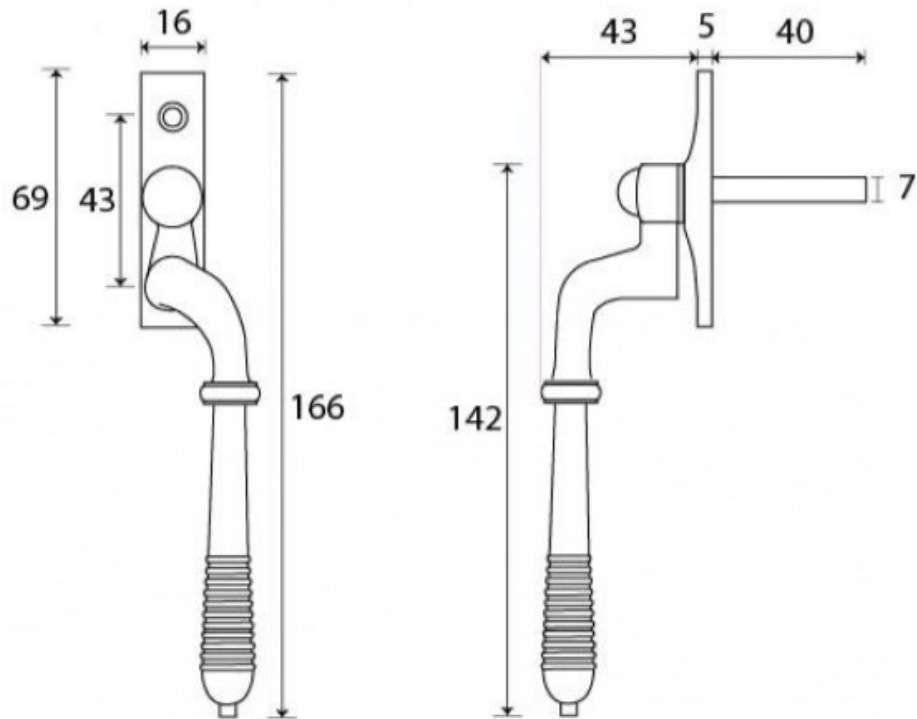

### Description

- Teardrop Espagnolette Window Fastener

### Dimensions

M 5  
ESPAG.